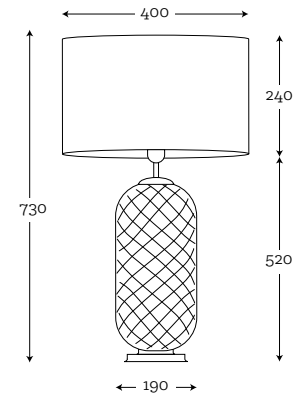

**CHLOE TABLE LAMP
TRANSPARENT BRASS**