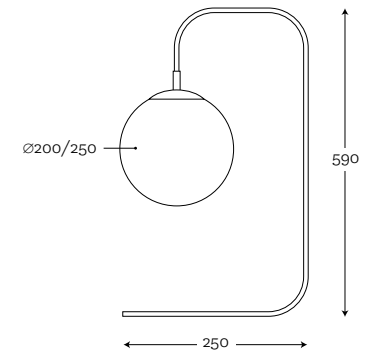

# MUNA TABLE

**MUNA TABLE SQUARE 1/25**  
**TRANSP.MATT**  
**BRASS**  
Code: 26-0233005

**MUNA TABLE SQUARE 1/25**  
**BRASS**  
Code: 26-0003005

**MUNA TABLE SQUARE 1/25**  
**LISTER AMBER**  
**BRASS**  
Code: 26-0323005