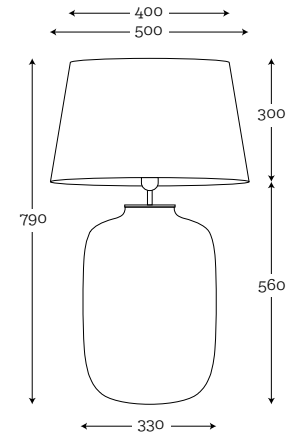

# MUNA TABLE

**MUNA TABLE SQUARE 1/25**  
**TRANSP.MATT**  
**BRASS**  
Code: 26-0233005

**MUNA TABLE SQUARE 1/25**  
**BRASS**  
Code: 26-0003005

**MUNA TABLE SQUARE 1/25**  
**LISTER AMBER**  
**BRASS**  
Code: 26-0323005