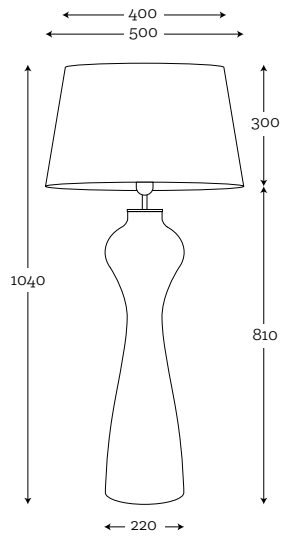

• TABLE LAMPS •